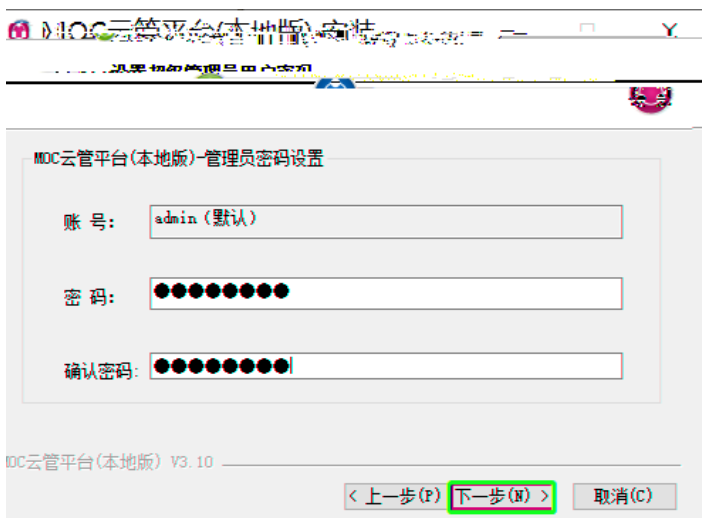

3-6

(4)

< >

< >

MOC

C