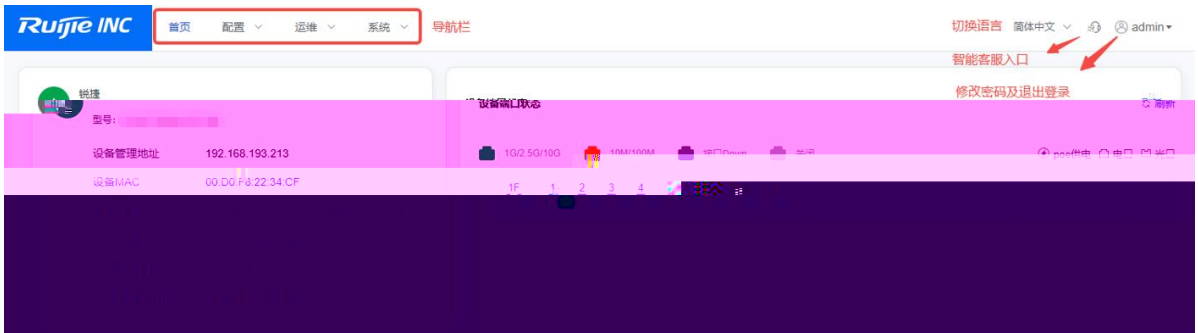

WEB chrome WEB

/

SF2920U

1.2

1.

WEB

2.

WEB