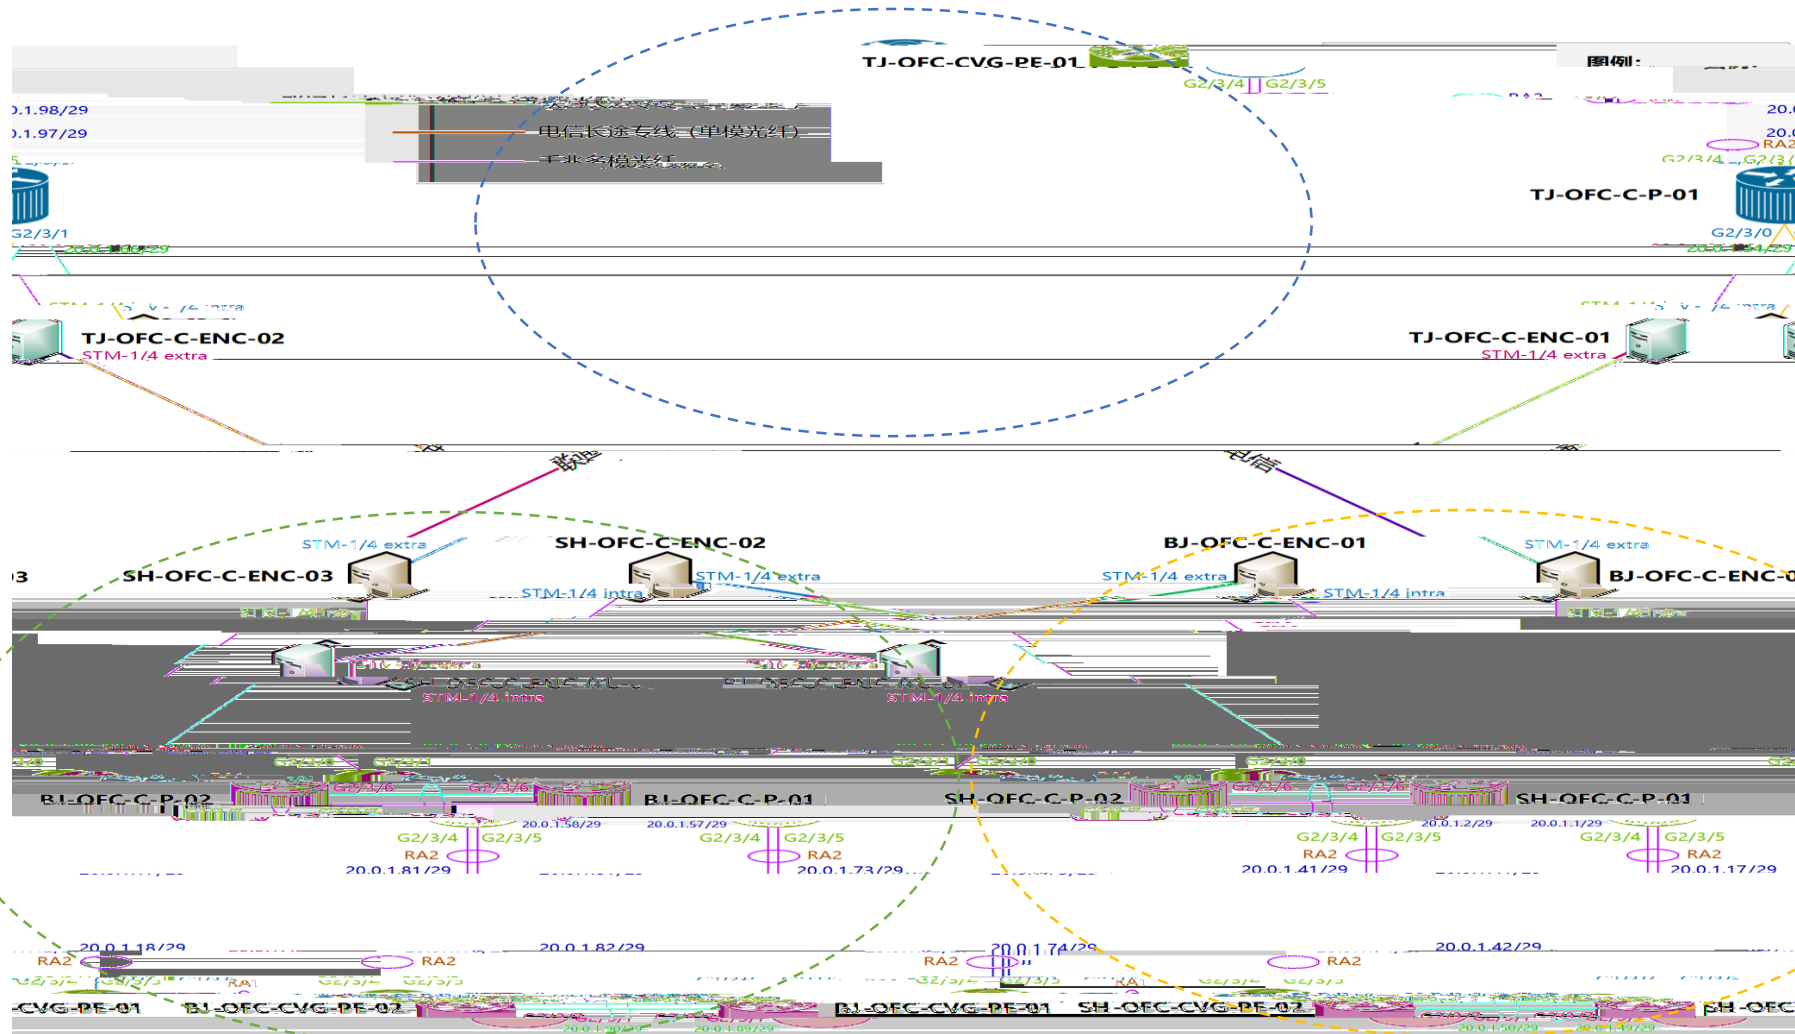

RSR77-XA

RSR77-XA

RSR77-XA

RSR77-XA

FT2000

CPU

TOP

12.X

docker

RG-RSR77-XA

RG-RSR77-XA-03    RG-RSR77-XA-08

77XA      FT2000    CPU      12.X  
20XA    30XA

RSR77XA

QOS

10.X

RSR20-XA RSR30-XA

SPEC

	4	n+n
	2 3	2 8 4
	NM-4XS-KB NM-2XS-KA NM-8GT-G NM-8SFP-	

Status

Link/ACT

~ %

RSR-XA

12.X

V6.8

" Run main without enable password"  
enable

Rboot

Uboot

RSR77-XA

77XA

20XA 30XA

Rboot

PPT