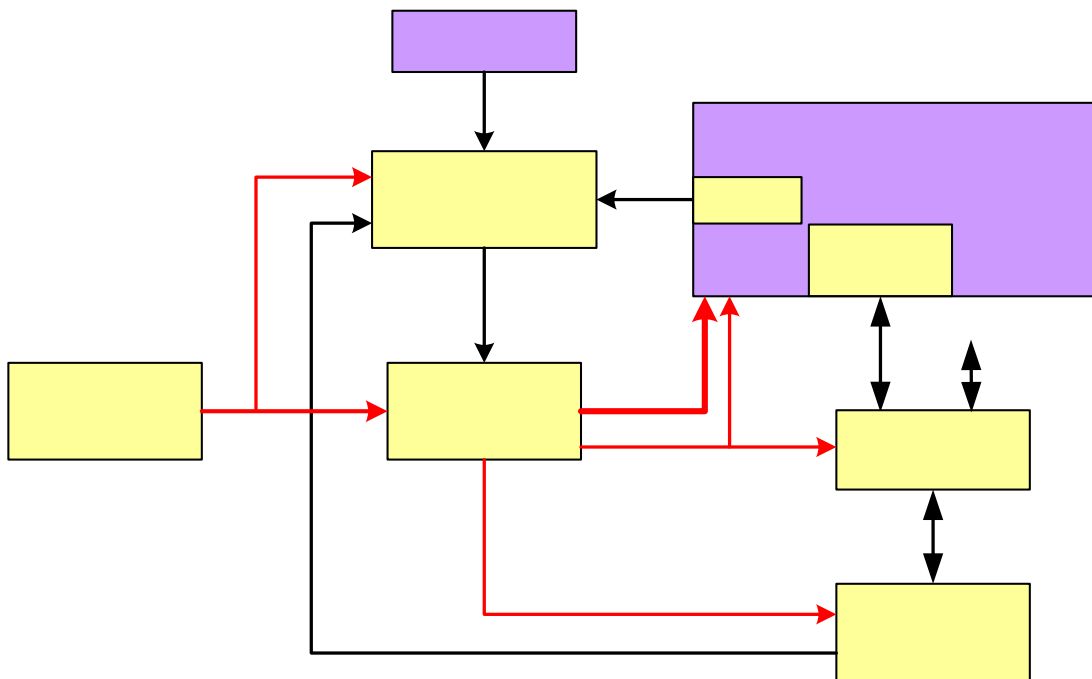

ARM X86

WOL Magic Packet

/

1	1
2	1
2.1	X86	1
2.2	ARM	2
2.2.1	2
3	4
4	5
5	5

2-1 X86

2.2 ARM

2.2.1

2-2 ARM

CPU
 VCC_3.3V_STB DC_IN
 PHY MAC DMI SMI PHY CPU
 VCC_3.3V_STB VCC_3.3V VCC_3.3V 0
 PHY DMI/SMI CPU VCC_3.3V 3.3V
 DMI
 SMI PHY PHY MAC
 ARM
 2-3

DC

CPU

PHY

PHY