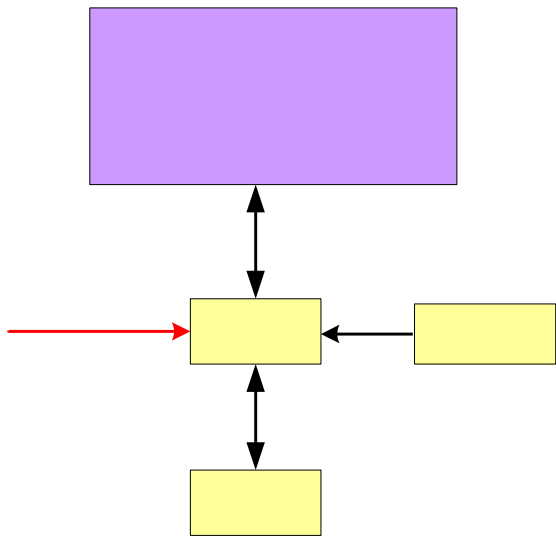

ARM X86

WOL Magic Packet

/

1	1
2	1
2.1	X86	1
2.2	ARM	2
2.2.1	2
3	4
4	5
5	5

2-1 X86

2.2 ARM

2.2.1

2-2 ARM

CPU
 VCC_3.3V_STB DC_IN
 PHY MAC DMI SMI PHY CPU
 VCC_3.3V_STB VCC_3.3V VCC_3.3V 0
 PHY DMI/SMI CPU VCC_3.3V 3.3V
 DMI
 SMI PHY PHY MAC
 ARM
 2-3

DC

CPU

PHY

PHY