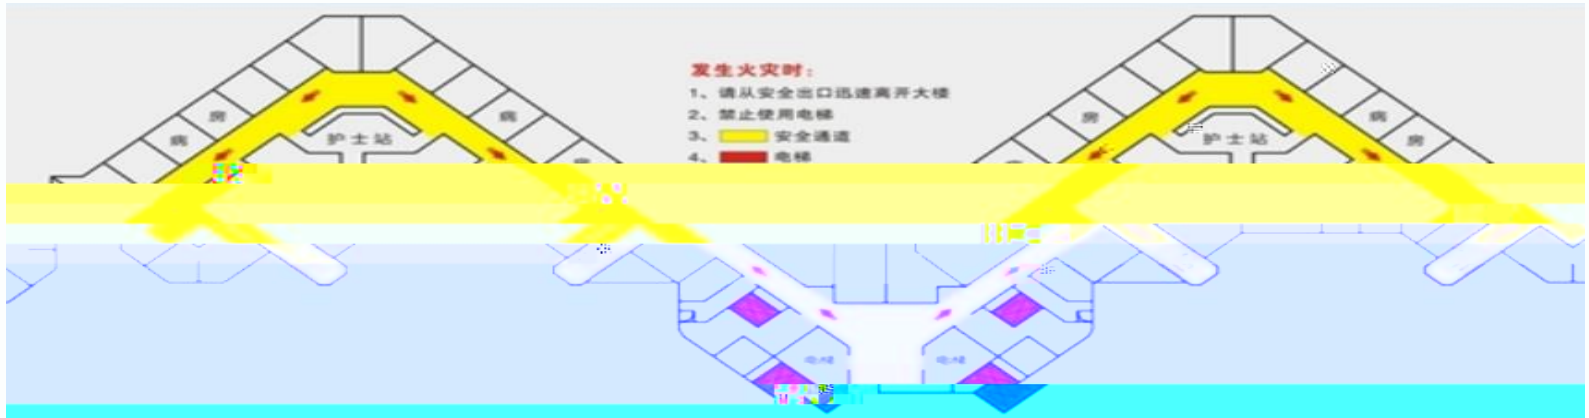

www.ruijie.com.cn

1

48V

console LAN/POE
power

移动医护零漫游方案 V1.0

型号: RG-IOA-2505-S1
安装位置: 室内/走廊吊顶

型号: RG-APD-HF04
安装位置: 走廊吊顶内

移动医护零等待

I

1

I

```
AC#show antenna all
ap's antenna state
```

	R1		R2		R3		R4		R5		R6	
	1	2	1	2	1	2	1	2	1	2	1	2
AP4210			N	N	N	N	Y	Y	Y	N		
APD-03	Y	Y	Y	Y	Y	Y	N	N	Y	Y	Y	Y
APD-01	Y	Y	Y	Y	Y	Y	N	N	Y	Y	Y	Y

```
Ruijie#show antenna
```