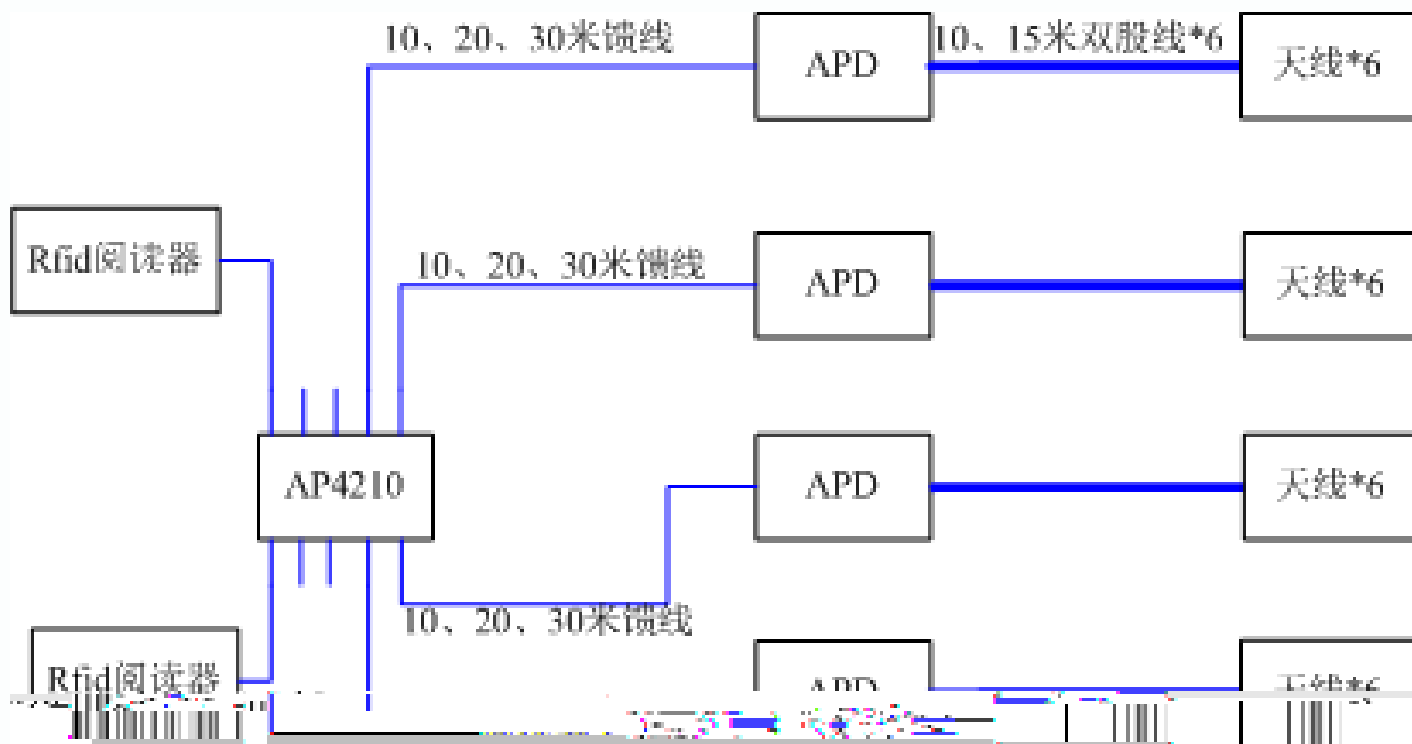

www.ruijie.com.cn

1

48V

console LAN/POE
power

移动医护零漫游方案 V1.0

型号: RG-IOA-2505-S1
安装位置: 室内/走廊吊顶

型号: RG-APD-HF04
安装位置: 走廊吊顶内

移动医护零等待

I

1

I

```
AC#show antenna all
ap's antenna state
```

	R1		R2		R3		R4		R5		R6	
	1	2	1	2	1	2	1	2	1	2	1	2
AP4210			N	N	N	N	Y	Y	Y	N		
APD-03	Y	Y	Y	Y	Y	Y	N	N	Y	Y	Y	Y
APD-01	Y	Y	Y	Y	Y	Y	N	N	Y	Y	Y	Y

```
Ruijie#show antenna
```