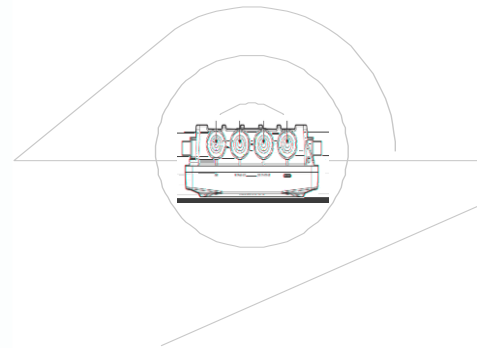

7,11ac 9

	RG-AP630 IDA2
(L× W× H)	276 mm× 246 mm× 90mm
	: 2.533Gbps : 1.9Gbps
	802.11b/g/n: 2.4GHz-2.483GHz; 802.11ac/a/n: 5.15GHz-5.85GHz
	27dBm
	2.4G: 10dBi; 5G: 10dBi
	2.4G: :30° / :60° 5G: :30° / :60°
	1 10/100/1000 Base-T 1 SFP 1 10/100/1000Base-T
	WDS
PoE	802.3at af
	<25w
	-40 ~+55
	5%~95%
	IP68
	<2.5kg
	GB4943 EN60601-1-2 () UL/CSA 60950-1 EN/IEC 60950-1 EN/IEC 60950-22
EMC	GB9254-2008 EN301 489 EN55022 FCC Part15 RSS-210

Riite

	RG-AP630-C
(L× W× H)	276 mm× 246 mm× 90mm
	1.75Gbps
	802.11b/g/n: 2.4GHz-2.483GHz 802.11ac/a/n: 5.15GHz-5.85GHz
	27dBm
	1 Console RJ45 1 10/100/1000Mbps ETH/PoE RJ45 1 SFP ETH/PoE
PoE	802.3at
	<25w
	-40 ~+55
	5%~95%
	IP68
	<2.5kg
	GB4943 EN60601-1-2 () UL/CSA 60950-1 EN/IEC 60950-1 EN/IEC 60950-22
EMC	GB9254-2008 EN301 489 EN55022 FCC Part15 RSS-210

2.4G:

5G:

AP630(CE)

M8X20 M8X40

PG
M25*1.5

65-89mm

RG-AP630
SYS

1