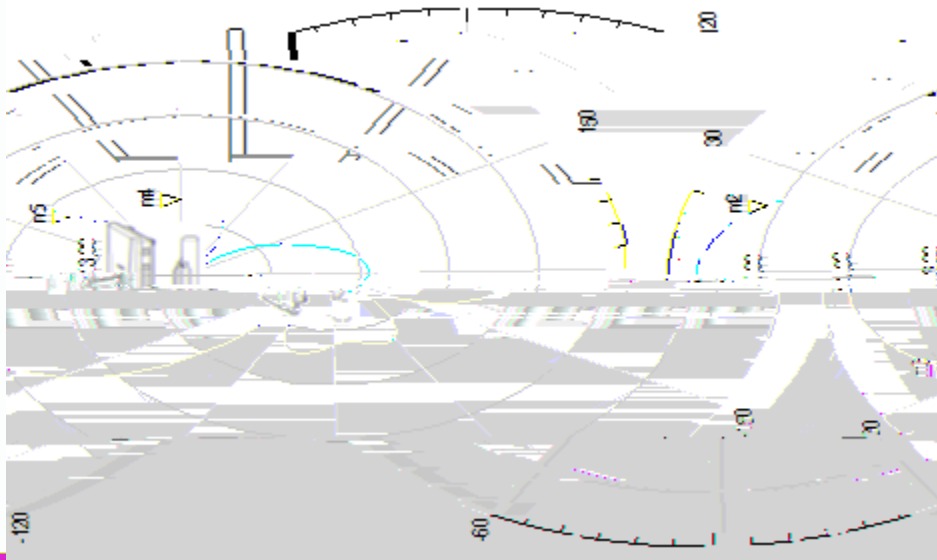

7,11ac 9

	RG-AP630 IDA2
(L× W× H)	276 mm× 246 mm× 90mm
	: 2.533Gbps : 1.9Gbps
	802.11b/g/n: 2.4GHz-2.483GHz; 802.11ac/a/n: 5.15GHz-5.85GHz
	27dBm
	2.4G: 10dBi; 5G: 10dBi
	2.4G: :30° / :60° 5G: :30° / :60°
	1 10/100/1000 Base-T 1 SFP 1 10/100/1000Base-T
	WDS
PoE	802.3at af
	<25w
	-40 ~+55
	5%~95%
	IP68
	<2.5kg
	GB4943 EN60601-1-2 () UL/CSA 60950-1 EN/IEC 60950-1 EN/IEC 60950-22
EMC	GB9254-2008 EN301 489 EN55022 FCC Part15 RSS-210

Riite

	RG-AP630-C
(L× W× H)	276 mm× 246 mm× 90mm
	1.75Gbps
	802.11b/g/n: 2.4GHz-2.483GHz 802.11ac/a/n: 5.15GHz-5.85GHz
	27dBm
	1 Console RJ45 1 10/100/1000Mbps ETH/PoE RJ45 1 SFP ETH/PoE
PoE	802.3at
	<25w
	-40 ~+55
	5%~95%
	IP68
	<2.5kg
	GB4943 EN60601-1-2 () UL/CSA 60950-1 EN/IEC 60950-1 EN/IEC 60950-22
EMC	GB9254-2008 EN301 489 EN55022 FCC Part15 RSS-210