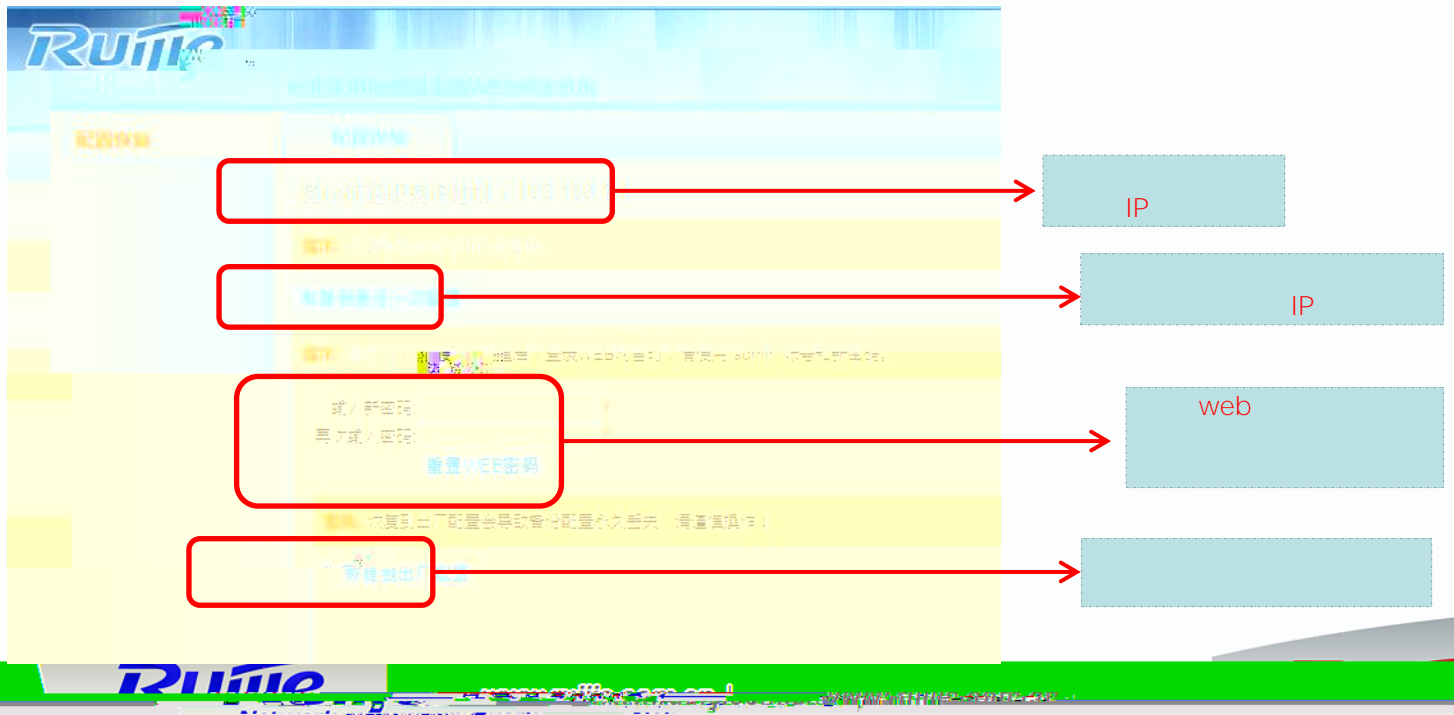

IP web
10.4_3b(38)(release 192004)
192004 U (FAT32)
FUNC
func 10s
IP 192.168.1.1 3