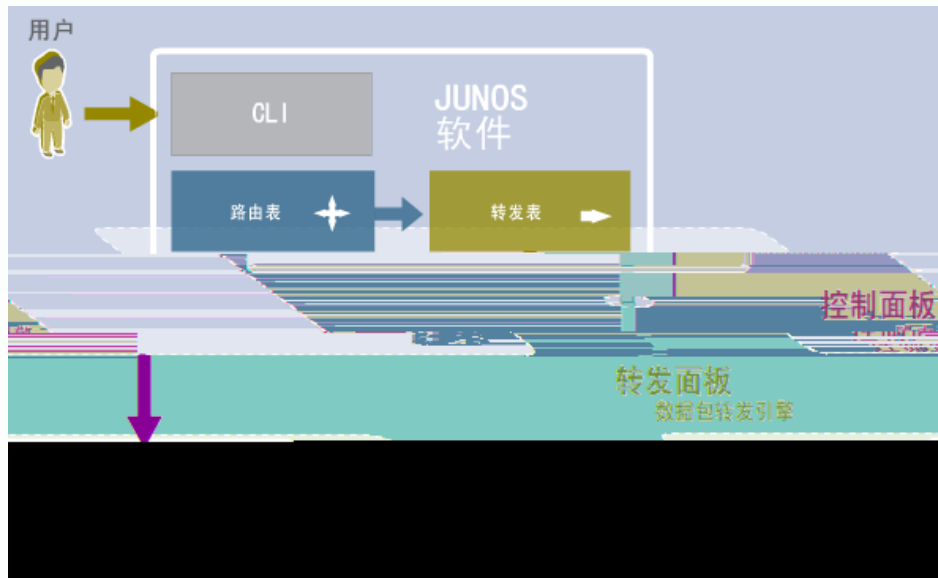

(RE)

(PFE)

IP