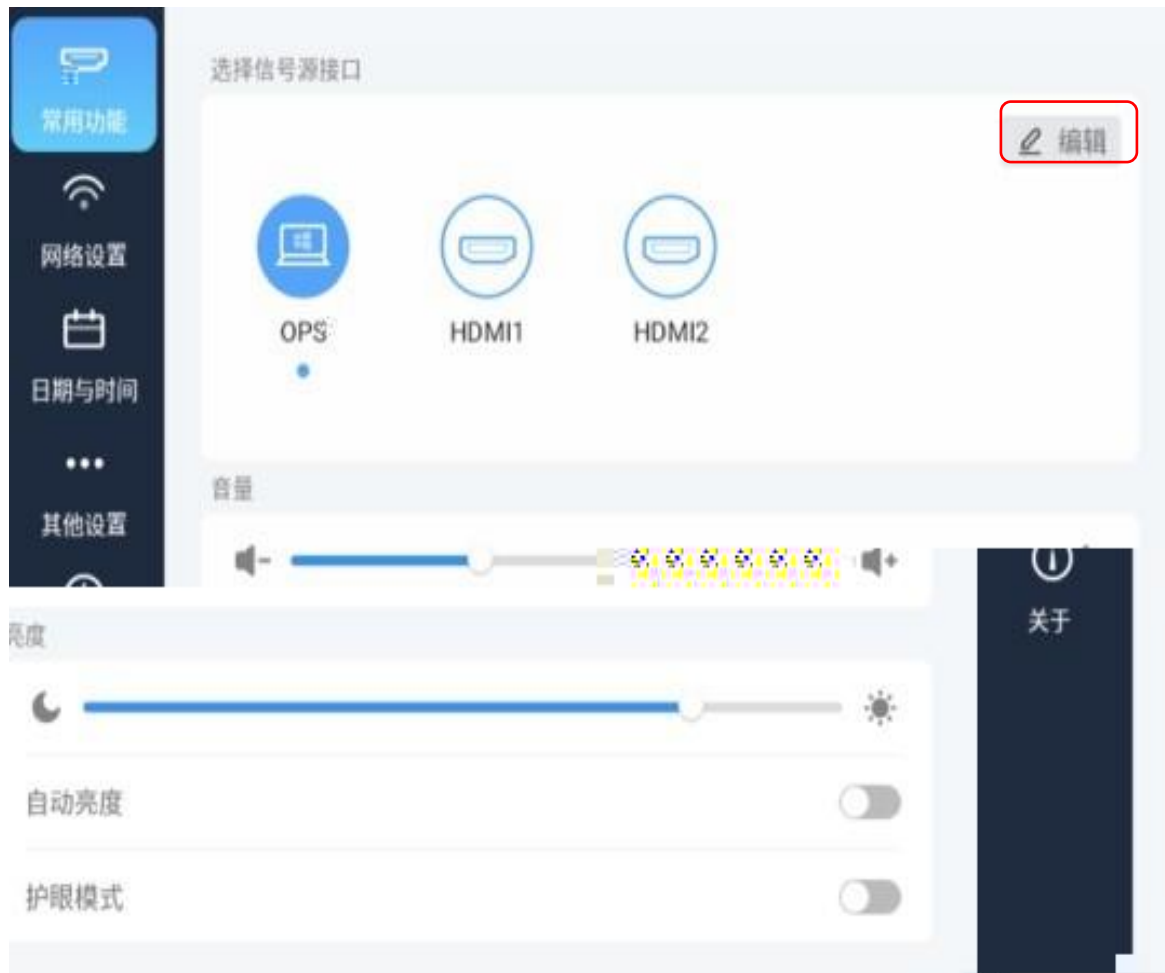

RG-IIB-N86K	
RG-IIB-N86KS	
RG-IIB-K86A	86
RG-IIB-K86AS	86
RG-IIB-K75A	75
RG-IIB-K75AS	75
RG-IIB-K55H	55

软件激活

 - -

刮开激活卡的涂层获取激活码，输入即可激活软件

软件激活成功！

完成

学校管理