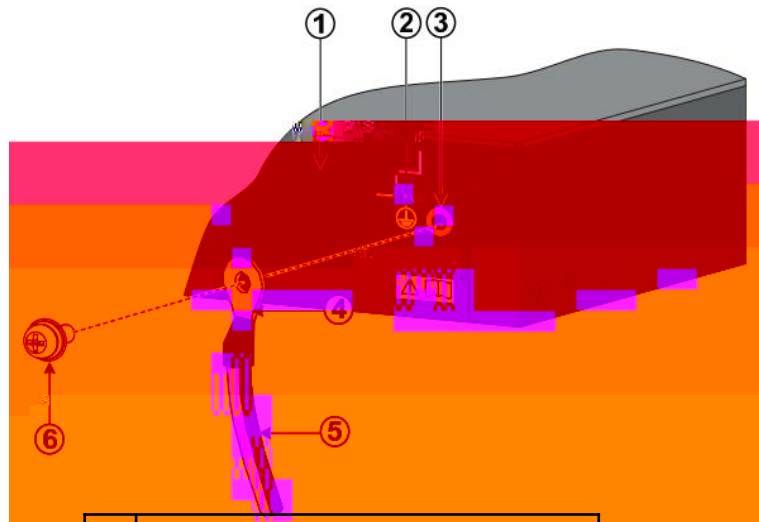

RG-IDP 2500E

RG-IDP 2500E

0 ~40
20%~90%
 1.3×10^5 (

19

10cm

OT

OT

1	
2	
3	
4	OT
5	
6	

PE

PE

Web

PC	MGMT	IP	192.168.1.100
192.168.1.200	192.168.1.0		
IE	https://192.168.1.200		
admin	admin		

IP 192.168.1.1
 255.255.255.0

Web

→ PC

192.168.1.0/24