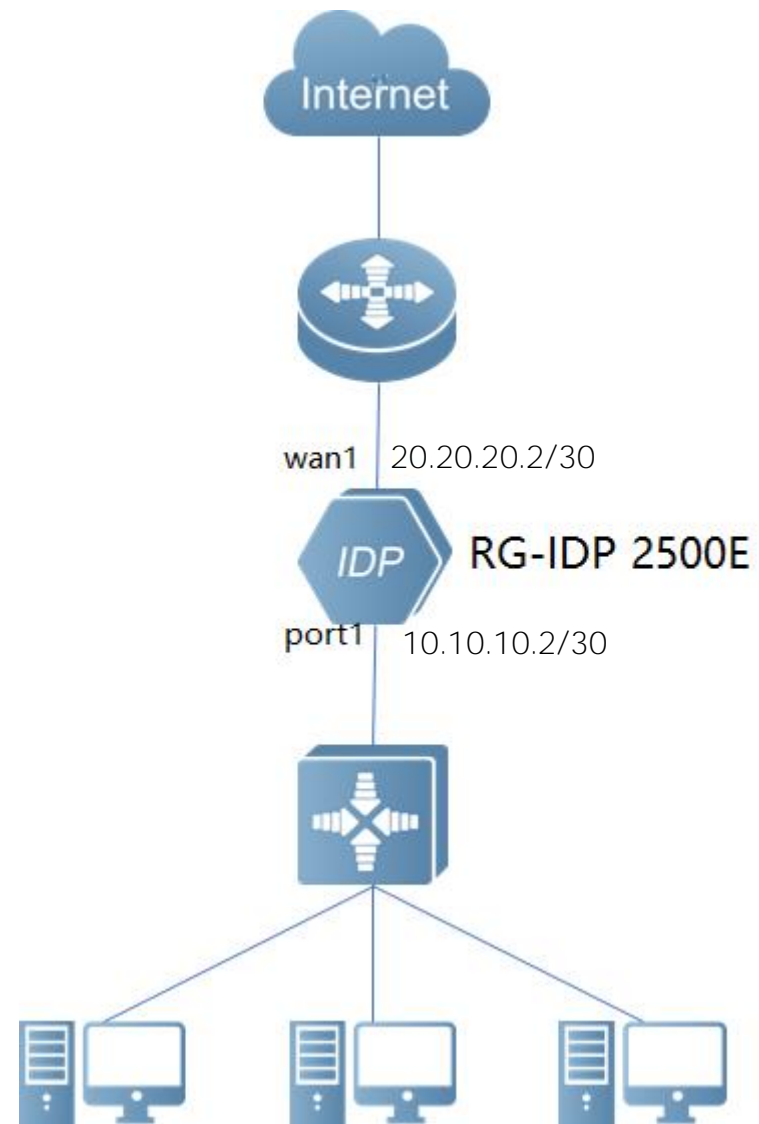

RG-IDP 2500E

RG-IDP 2500E

0 ~40
20%~90%
 1.3×10^5 (

19

10cm

OT

OT

1	
2	
3	
4	OT
5	
6	

PE

PE

Web

PC	MGMT	IP	192.168.1.100
192.168.1.200	192.168.1.0		
IE	https://192.168.1.200		
admin	admin		

IP 192.168.1.1
 255.255.255.0

Web

→ PC

192.168.1.0/24

IP

License

- 1.
- 2.
- 3.
- 4.

NAT
IPS

- 1.
- 2.

IPS

- 1.
- 2.

/

1

2

3

/

RG-IDP 2500E

port3

port4

1