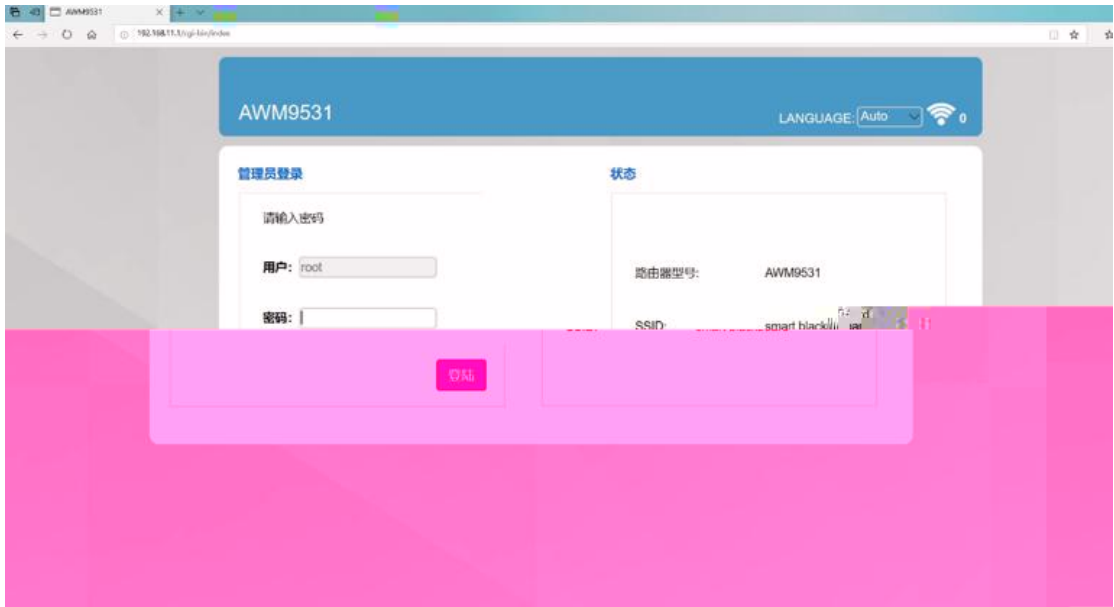

			IP	
			192.168.11.0	

AWM9531 LANGUAGE: Auto

SSID:

密码: x

		IP		