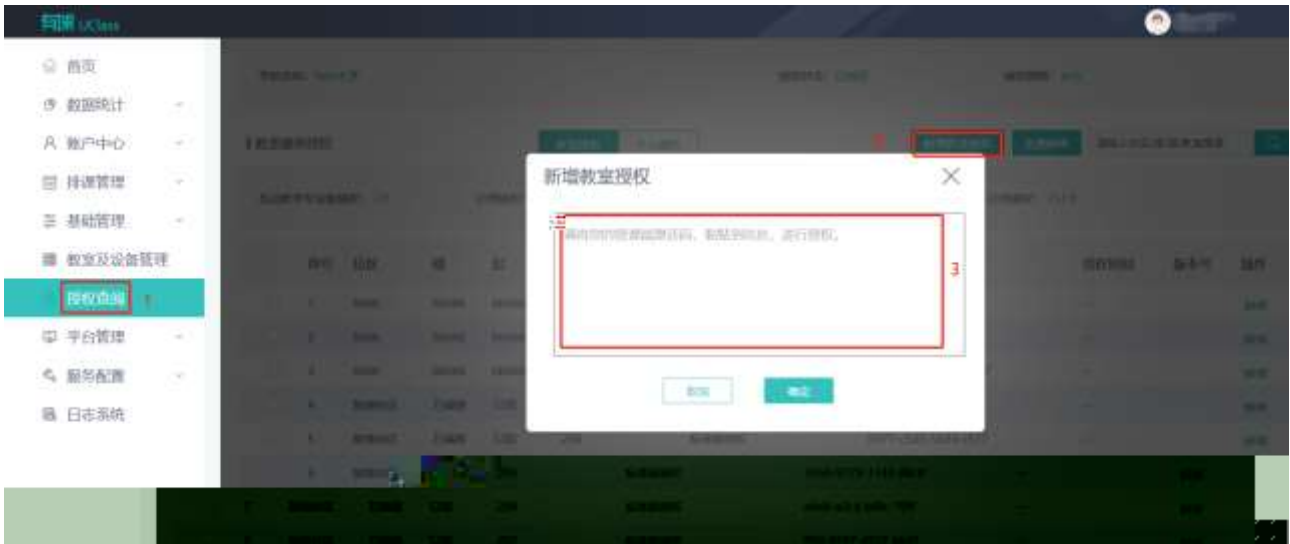

- 1 授权学校
- 2 完善信息
- 3 注册完成

恭喜您注册成功

欢迎加入UClass

您的超级管理员账号: [redacted]

密码: [redacted]

登录系统, 去授权教室

http://[]/#/student/course/list
http://[]/#/student/msg/list
http://[]/#/student/user/center

Ps: