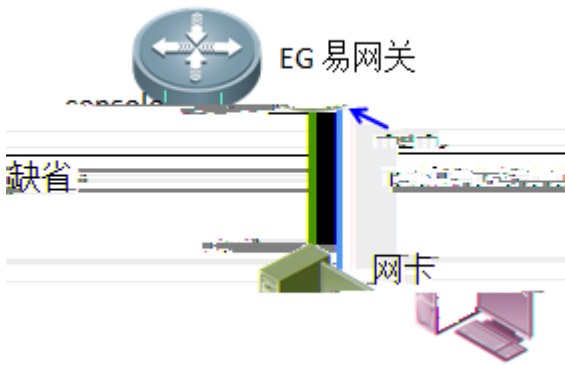

WR

WR

sh ver

CRTL

console

> mgmt

startftp

COM