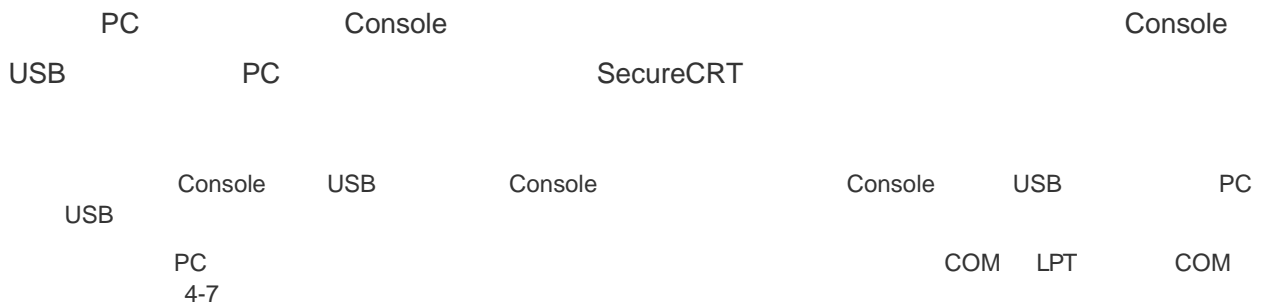

PC	Console				
1)	DB-9			PC	
2)	RJ45			Console	
	PC	PC	Windows3.1	Terminal	Windows 95/98/NT/2000/XP
			9600	8	1
1)	-	-	-	-	4-2

4-1

2)

4-2

4-3

3)

< >

4-4

4-3

5)

< >

4-6

4-9

< >

4-10

4-10