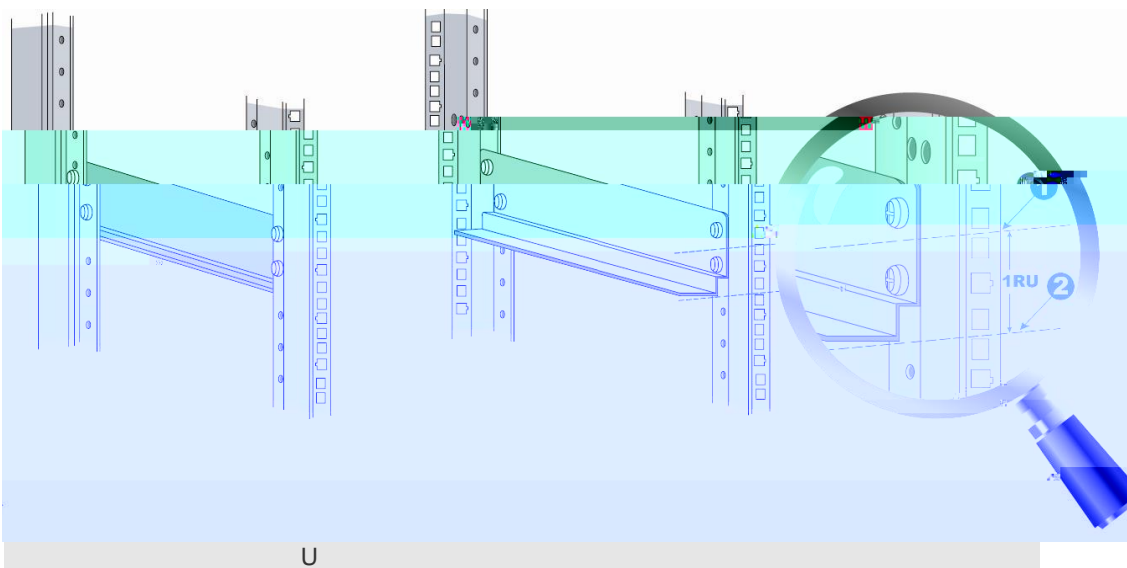

3.3

5mm

1.5cm

- 1)
- 2)
- 3)
- 4)

1RU=44.45mm(1.75inch) IEC60297 19 1RU 3-1

RU Rack Unit

WALL 1600-X8500

RU

U

RG-

3-1