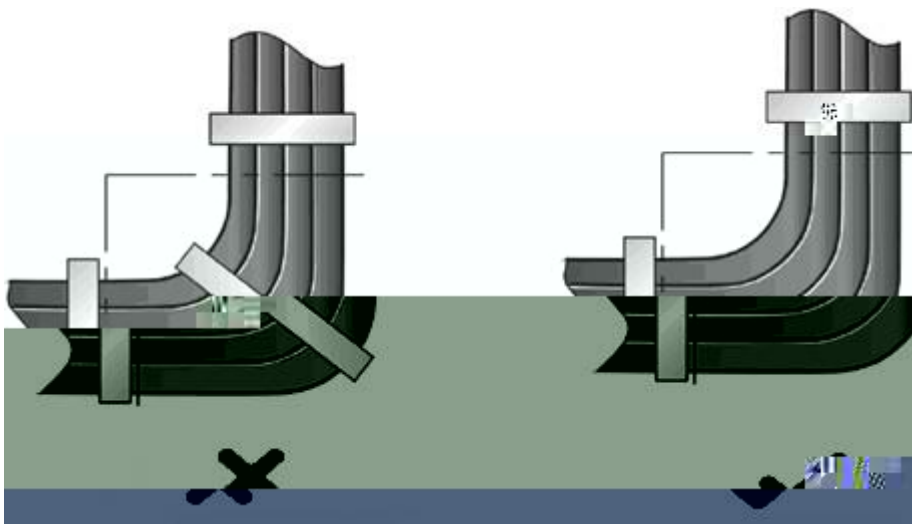

B

RG-WALL 1600-M5100

19

D-2

D-3

D-3

220V

-48V