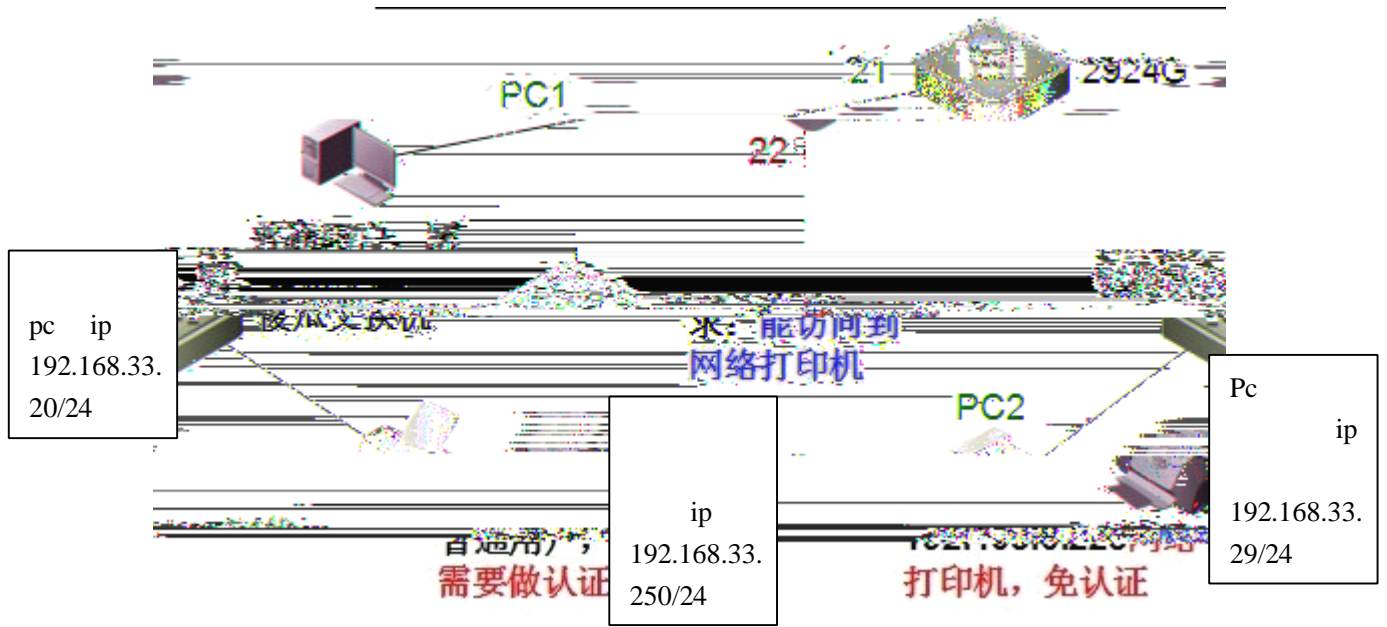

S2924G dot1x

1

S2924G

dot1x

1.1

1.3

1.3.1

1.3.2

1.

PC1 ping PC2 PC1 ping

2. dot1x IP

3. dot1x

IP

1.3.3

1.4

1. dot1x
RG-S2900 RGOS 10.2(5) 280
- 2.

802.1x

u

u

u

u